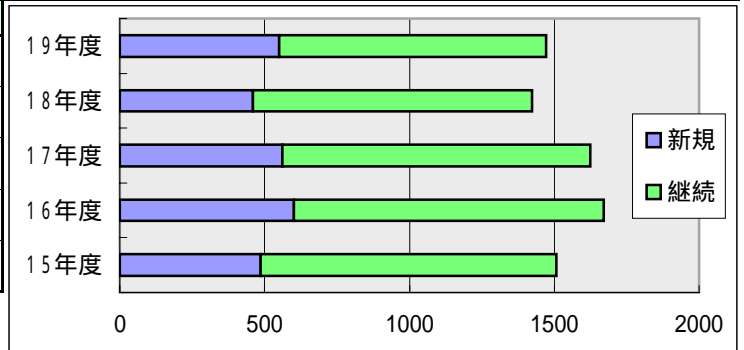

# 選手・審査員・指導員・公認クラブ登録数推移表

2008年2月末現在

社団法人 日本ボディビル連盟

選 手			
	新規	継続	計
19年度	551	922	1,473
18年度	459	966	1,425
17年度	561	1,065	1,626
16年度	602	1,072	1,674
15年度	487	1,023	1,510

審 査 員						
	国際	アジア	1級	2級	3級	計
19年度	17	6	67	125	444	659
18年度	17	4	69	113	430	633
17年度	17	3	67	113	433	633
16年度	14	5	76	113	426	634
15年度	13	6	72	102	406	599