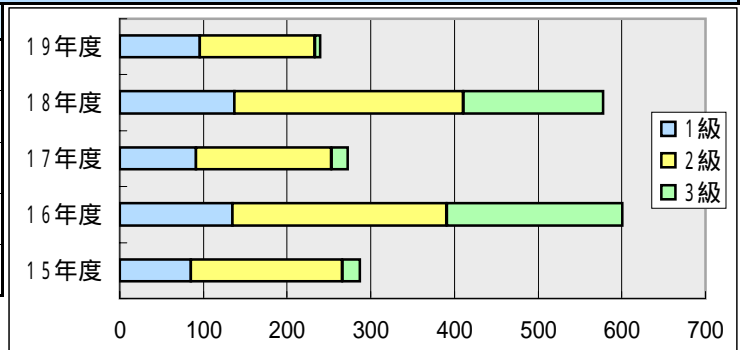

# 選手・審査員・指導員・公認クラブ登録数推移表

2008年2月末現在

社団法人 日本ボディビル連盟

選 手			
	新規	継続	計
19年度	551	922	1,473
18年度	459	966	1,425
17年度	561	1,065	1,626
16年度	602	1,072	1,674
15年度	487	1,023	1,510

審 査 員						
	国際	アジア	1級	2級	3級	計
19年度	17	6	67	125	444	659
18年度	17	4	69	113	430	633
17年度	17	3	67	113	433	633
16年度	14	5	76	113	426	634
15年度	13	6	72	102	406	599

指 導 員				
	1級	2級	3級	計
19年度	96	137	7	240
18年度	137	274	167	578
17年度	91	162	20	273
16年度	135	256	210	601
15年度	85	181	22	288

公 認 ク ラ ブ				
	クラブ	同好会	社会人	計
19年度	257	56	42	355
18年度	283	77	46	406
17年度	293	73	41	407
16年度	296	66	42	404
15年度	284	61	39	384