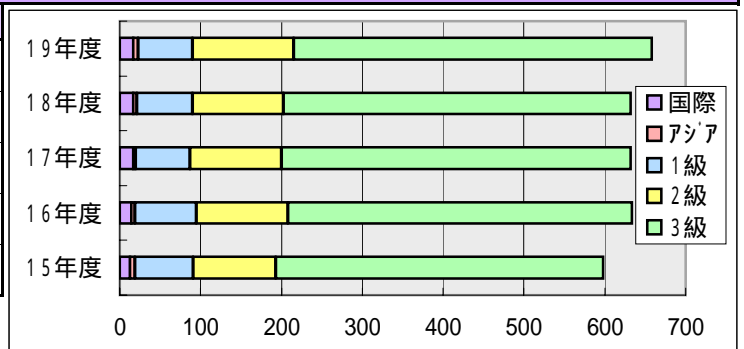

# 選手・審査員・指導員・公認クラブ登録数推移表

2008年2月末現在

社団法人 日本ボディビル連盟

選 手			
	新規	継続	計
19年度	551	922	1,473
18年度	459	966	1,425
17年度	561	1,065	1,626
16年度	602	1,072	1,674
15年度	487	1,023	1,510

審 査 員						
	国際	アジア	1級	2級	3級	計
19年度	17	6	67	125	444	659
18年度	17	4	69	113	430	633
17年度	17	3	67	113	433	633
16年度	14	5	76	113	426	634
15年度	13	6	72	102	406	599

指 導 員				
	1級	2級	3級	計
19年度	96	137	7	240
18年度	137	274	167	578
17年度	91	162	20	273
16年度	135	256	210	601
15年度	85	181	22	288

公 認 ク ラ ブ				
	クラブ	同好会	社会人	計
19年度	257	56	42	355
18年度	283	77	46	406
17年度	293	73	41	407
16年度	296	66	42	404
15年度	284	61	39	384